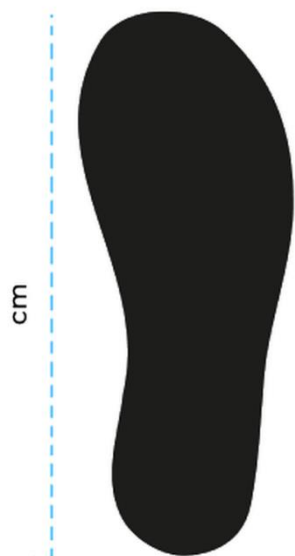

Tabela rozmiarów

Rozmiar	F - Długość wkładki
36	23,6-24
37	24,1-24,6
38	24,7-25,4
39	25,5-26
40	26,1-26,6
41	26,7-27,4
42	27,5-28
43	28,1-28,6
44	28,7-29,4
45	29,5-30
46	30,1-30,6
47	30,7-31,4